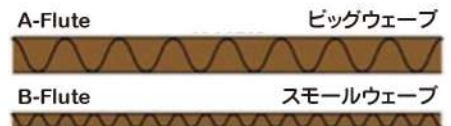

猫ちゃんのお好みに合わせて
お選びいただけます。

ビッグウェーブ

簡単に砥げてバリバリ破壊する感覚が好きな子用。

スモールウェーブ

固めの爪とぎを粘り強くバリバリするのが好きな子用。

(お掃除が楽な方がいい!という飼い主さんにも、ゴミが出にくいこちらがおすすめ)

インテリアにマッチする紙製の猫商品

ベッドを逆さまにしても
使用できます。