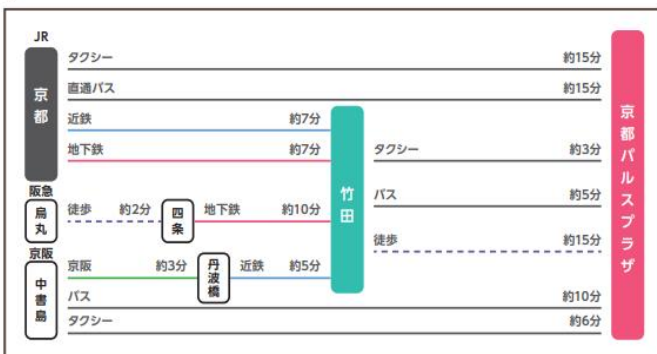

謹白

記

1. 開催日時

9月11日（水曜日）10時から17時まで

9月12日（木曜日）10時から17時まで

2. 会場

京都パルスプラザ

住所：京都市伏見区竹田鳥羽殿町5

電話番号：075-611-0011

電車・新幹線でお越しの場合

アクセスマップ

お車でお越しの場合

名神高速・京都南ICから国道1号を南(牧方方面)へ、2つ目の信号・[赤池]交差点を左折、信号2つ目・油小路邊を左折(京都南ICから約1.4km/約3分)
※大阪方面から名神高速でお越しの場合は、京都南・第2出口をご利用ください。
第二京阪・巨椋池ICから油小路邊を北へ巨椋池ICから約4km/約10分

バスでお越しの場合